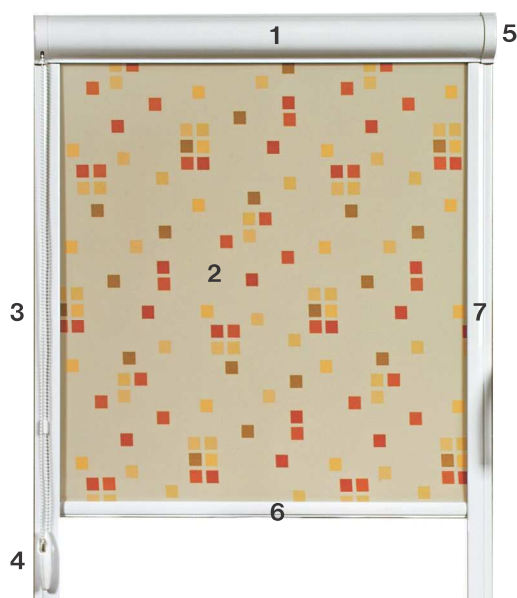

3. Vnitřní látková roleta Orion (kazetová)

Vyobrazení výrobku

1. box (Al extrudovaný)
2. látka
3. ovládací řetizek (plastový)
4. závaží (plastové)
5. PVC krytka
6. spodní profil
7. boční krycí lišta (Al extrudovaná)

Látka: viz Climax kolekce

Ovládání: PVC řetizek

Vnitřní látková roleta Orion

Obrázek č. 3

Mezní rozměry

Tabulka č. 17

TYP	MIN. ŠÍŘKA	MAX. ŠÍŘKA	MIN. VÝŠKA	MAX. VÝŠKA	MAX. PLOCHA
Orion – ovládání řetízem	40 cm	150 cm	40 cm	250 cm	3,7 m²

3.1. Ceník – Vnitřní látková roleta Orion

Látková skupina A

Tabulka č. 18

ŠÍŘKA	0,3	0,5	0,7	0,9	1,1	1,3	1,5
VÝŠKA							
0,4	456	527	598	669	741	812	883
0,6	495	573	650	728	805	882	960
0,8	535	619	702	786	869	953	1036
1	575	664	754	844	933	1023	1113
1,2	614	710	806	902	998	1094	1190
1,4	654	756	858	960	1062	1164	1266
1,6	693	802	910	1018	1126	1235	1343
1,8	733	847	962	1076	1191	1305	1419
2	772	893	1014	1134	1255	1375	1496
2,2	812	939	1065	1192	1319	1446	1573
2,5	851	984	1117	1250	1383	1516	1649

Ceny v Kč – rozumí se výrobek včetně balení, bez dopravy, bez montáže, bez DPH.