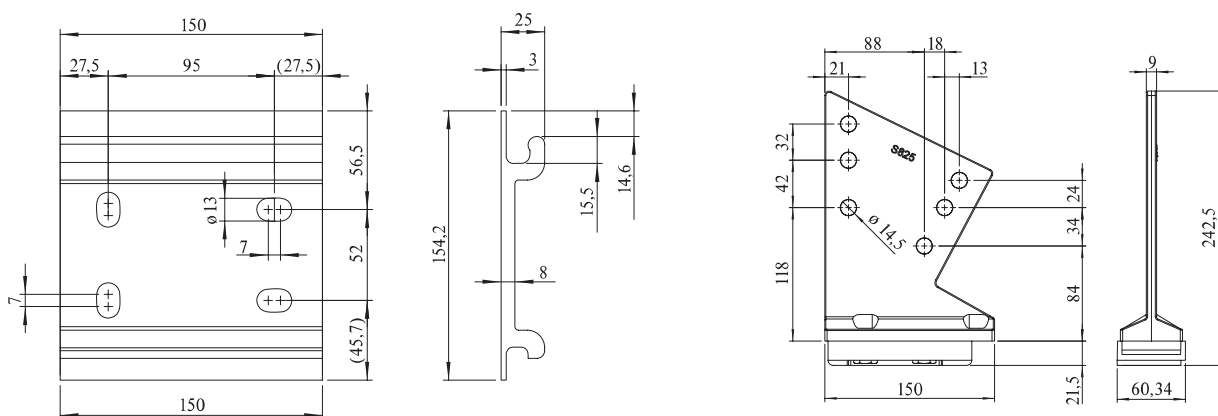

Casabox S7170

Kazetová markýza s kloubovými rameny

Základní cena S7170

KROUČÍ MENT MOTORU	VÝSUV	ŠÍŘKA							
		200 cm	250 cm	300 cm	350 cm	400 cm	450 cm	500 cm	min. šířka
30 Nm	160 cm	21 000	22 600	24 200	25 900	27 500	29 300	30 900	190 cm
30 Nm	180 cm	-	23 100	24 800	26 500	28 100	30 000	31 700	210 cm
30 Nm	200 cm	-	23 400	25 200	26 900	28 600	30 600	32 300	230 cm
30 Nm	225 cm	-	-	25 700	27 500	29 300	31 200	33 000	260 cm
30 Nm	250 cm	-	-	26 800	28 700	30 600	32 600	34 400	312 cm

Příplatky

Konzola S721/1 (Standard) – v ceně	345 Kč/pár
Podložka pod konzolu S721/1 (12 mm) – dřevěná vodovzdorná překližka	90 Kč/ks
Konzola S721/2 (15 cm)	420 Kč/ks
Konzola krokvová S725	2 085 Kč/pár

Příplatek za elektromotor bez spínače

KROUČÍ MENT MOTORU	TYP MOTORU	
	BECKER PS+ (STANDARD)	SOMFY OREA RTS (RÁDIOVÉ OVLÁDÁNÍ – RTS)
30 Nm	5 960 Kč	6 390 Kč

Upozornění: nelze použít motor s NHK!

Způsob provedení (rozměry v mm)

Konzola S721/2, L = 15 cm

Konzola krokvová S725