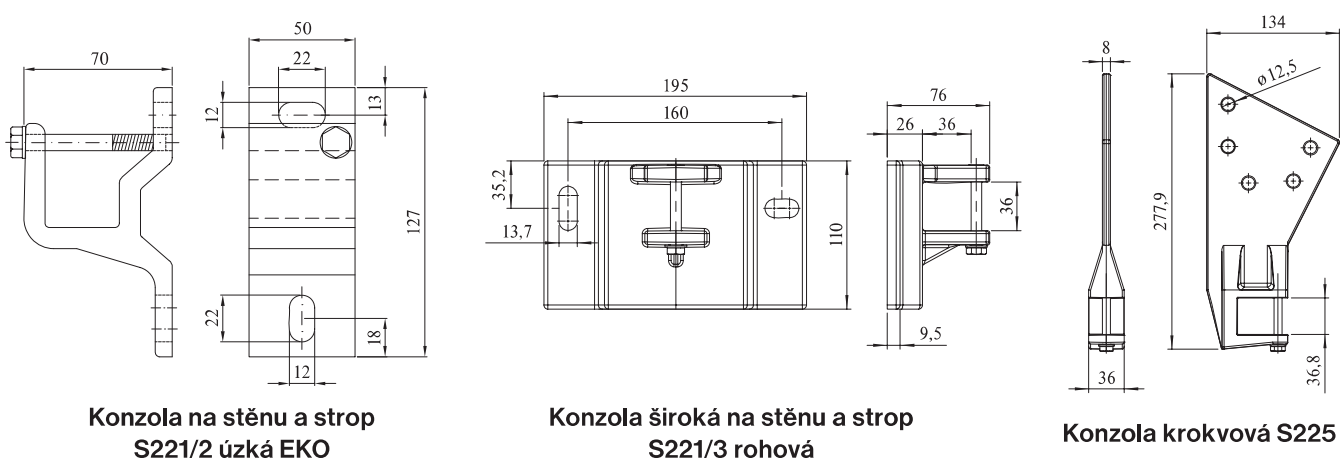

Azur S2149

Výsuvná markýza se čtverhannou nosnou tyčí

Základní cena S2149

KROUČÍ MENT MOTORU	VÝSUV	ŠÍŘKA - 1 PÁR RAMEN									
		200 cm	250 cm	300 cm	350 cm	400 cm	450 cm	500 cm	550 cm	600 cm	min. šířka
25 Nm	160 cm	12 000	12 700	13 400	14 200	14 900	16 000	16 700	17 800	18 600	190 cm
25 Nm	200 cm	-	13 700	14 500	15 300	16 100	17 300	18 100	19 300	20 100	230 cm
35 Nm	250 cm	-	-	16 500	17 400	18 300	19 600	20 500	21 800	22 700	290 cm
35 Nm	300 cm	-	-	-	18 800	19 800	21 200	22 200	23 500	24 500	350 cm
OCHRANNÁ STRÍŠKA		3 300	3 800	4 500	5 000	5 500	6 200	6 700	7 300	7 800	-
KONZOLY		2	2	2	2	2	3	3	3	3	-
VÁLC. PODPĚRA		-	-	-	-	-	-	-	-	-	-

KROUČÍ MENT MOTORU	VÝSUV	ŠÍŘKA - 2 PÁRY RAMEN											
		650 cm	700 cm	750 cm	800 cm	850 cm	900 cm	950 cm	1000 cm	1050 cm	1100 cm	1150 cm	1200 cm
50 Nm	160 cm	27 200	28 600	29 400	30 200	31 000	31 800	32 600	33 400	34 300	35 100	35 900	36 700
50 Nm	200 cm	29 400	30 900	31 800	32 700	33 600	34 500	35 400	36 200	37 100	38 000	38 900	39 800
80 Nm	250 cm	33 400	35 000	36 000	37 000	37 900	38 900	39 900	40 900	41 900	42 800	43 800	44 800
80 Nm	300 cm	-	37 600	38 700	39 800	40 900	41 900	43 000	44 100	45 200	46 300	47 300	48 400
OCHRANNÁ STRÍŠKA		8 300	8 800	9 400	9 900	10 400	10 900	11 500	12 000	12 500	13 000	13 600	14 100
KONZOLY		5	5	5	5	5	5	5	5	5	5	5	5
VÁLC. PODPĚRA		1	1	1	1	1	1	1	1	1	1	1	1

Způsob provedení (rozměry v mm)

Casabox S7170

Kazetová markýza s kloubovými rameny

Základní cena S7170

KROUČÍ MENT MOTORU	VÝSUV	ŠÍŘKA							
		200 cm	250 cm	300 cm	350 cm	400 cm	450 cm	500 cm	min. šířka
30 Nm	160 cm	21 000	22 600	24 200	25 900	27 500	29 300	30 900	190 cm
30 Nm	180 cm	-	23 100	24 800	26 500	28 100	30 000	31 700	210 cm
30 Nm	200 cm	-	23 400	25 200	26 900	28 600	30 600	32 300	230 cm
30 Nm	225 cm	-	-	25 700	27 500	29 300	31 200	33 000	260 cm
30 Nm	250 cm	-	-	26 800	28 700	30 600	32 600	34 400	312 cm